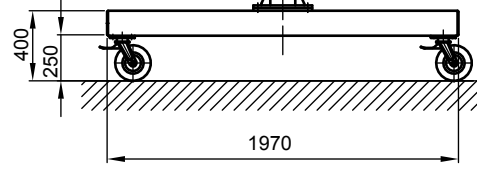

B - B

Kran	LPK 2000 kg x 3000 mm (Storlekar 2)
design bas	H2/B3
Insatsplats	inomhusanvändning
villkor i omgivningen	-5° C upp till +40° C, utan extra tillval
telfer + åkverk	GM 6 2000.5-2/HF 22
FEM grupp	2m / M5
tvärråk	manuell
lyft	1,3 / 5 m/min
total vikt	461 kg (därav telfer + åkverk 88 kg)
Driftspänning	3/PE ~50 Hz 400 V (TN-S)
total strömförbrukning	1,7 kW
Startström för spänningsfallsberäkning	17,2 A (I _{A_HU} * cos phi)